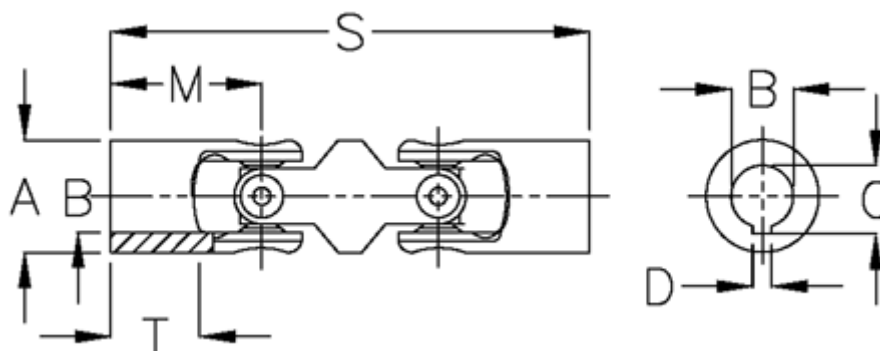

Varenummer: 07632303
Beskrivelse: Dobbelt krydsled med nåleleje
0.632.303

Mål

A	= 32
B H7	= 20
C	= 22.8
D	= 6
M	= 43
MD max. Nm	= 40
s	= 124
T	= 25